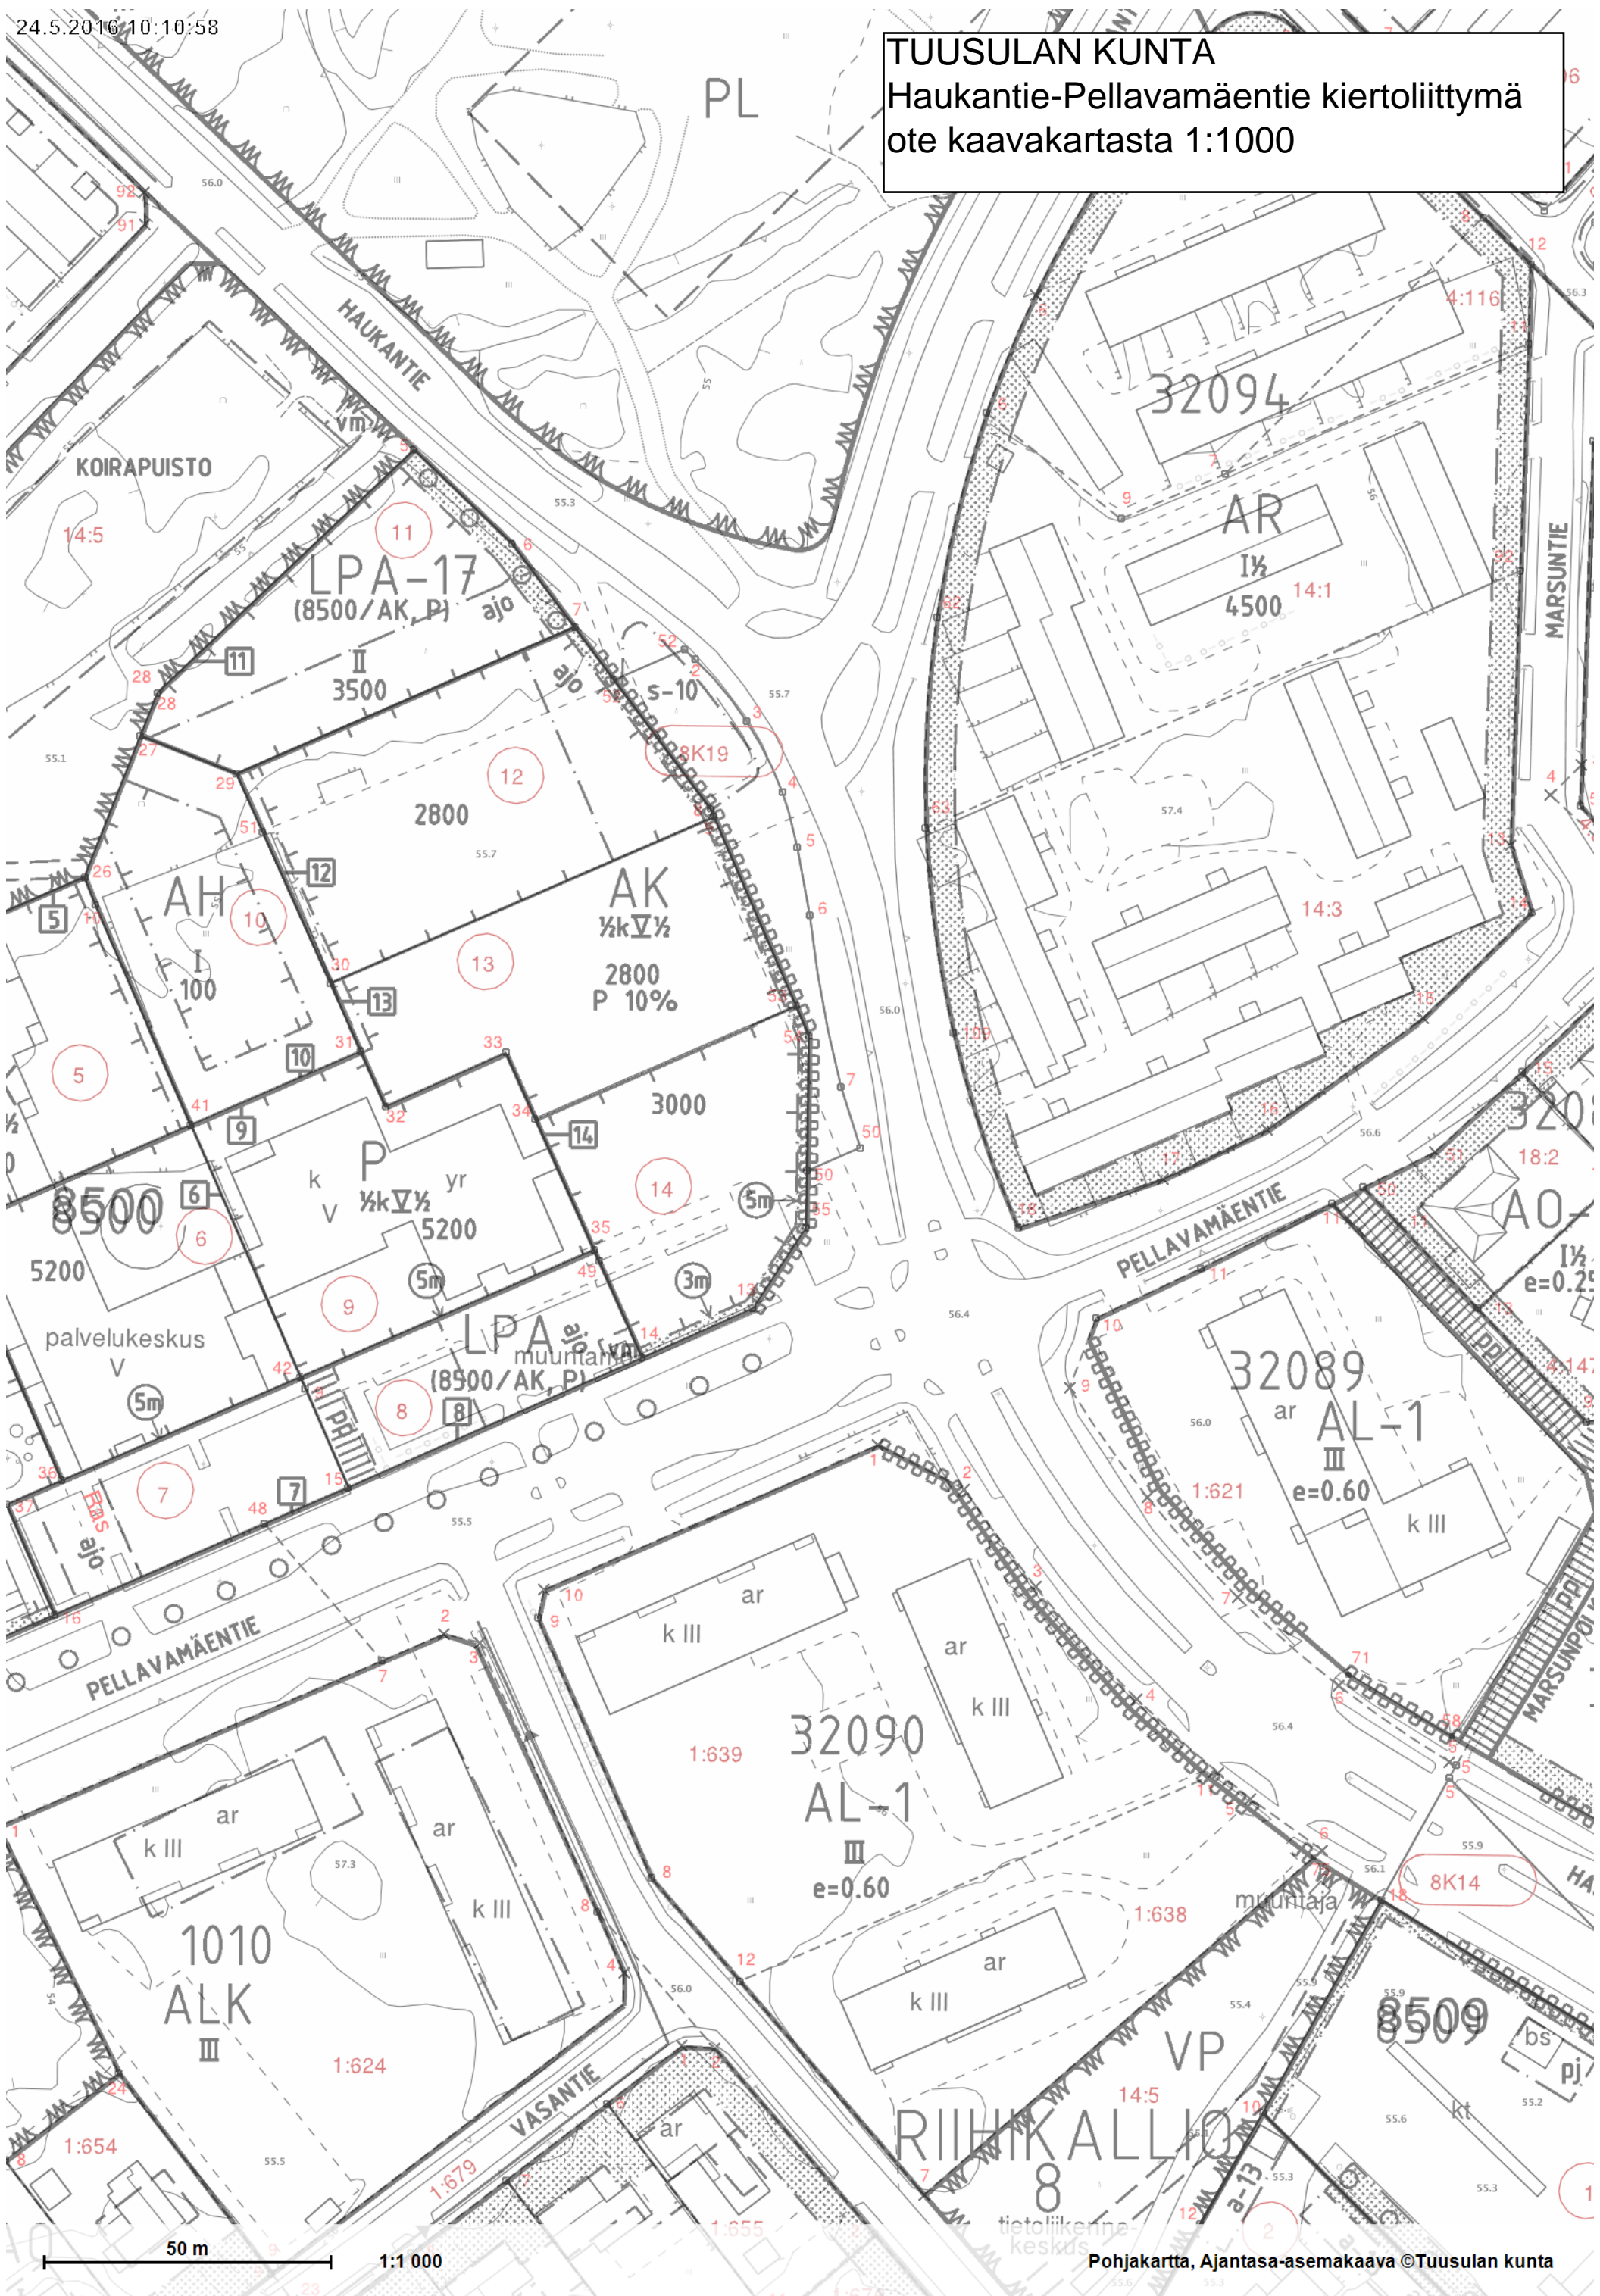

TUUSULAN KUNTA  
Haukantie-Pellavamäentie kiertoliittymä  
ote kaavakartasta 1:1000

50 m 1:1 000